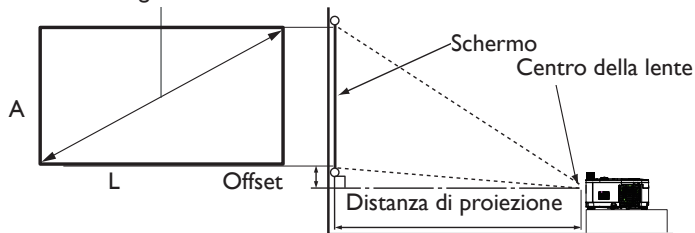

16:10 Diagonale dello schermo