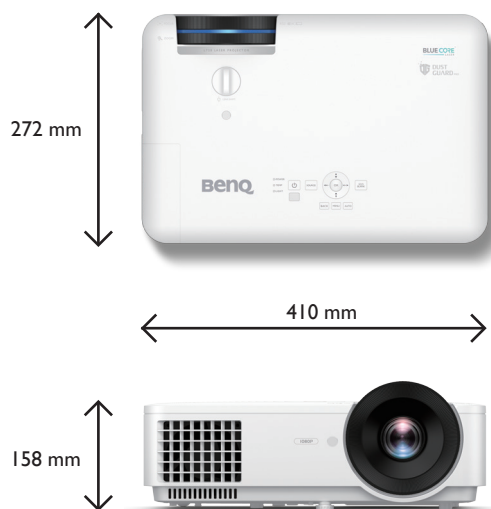

Dimensioni

Schema distanze

Dimensione dello schermo			Distanza dallo schermo (mm)							
Pollici	mm	A (mm)	L (mm)	Lunghezza minima (max zoom)	Medio	Unghezza massima (min zoom)				
				30	762	374	664	891	1140	1389
40	1016	498	886	1205	1537	1869				
50	1270	623	1107	1520	1934	2348				
60	1524	747	1328	1834	2331	2828				
80	2032	996	1771	2463	3125	3787				
100	2540	1245	2214	3092	3919	4746				
120	3048	1494	2657	3721	4713	5704				
140	3556	1743	3099	4350	5507	6663				
160	4064	1992	3542	4979	6301	7622				
180	4572	2241	3985	5608	7095	8581				
200	5080	2491	4428	6237	7889	9540				
220	5588	2740	4870	6866	8683	10499				
250	6350	3113	5535	7809	9873	11937				
300	7620	3736	6641	9382	11859	14335