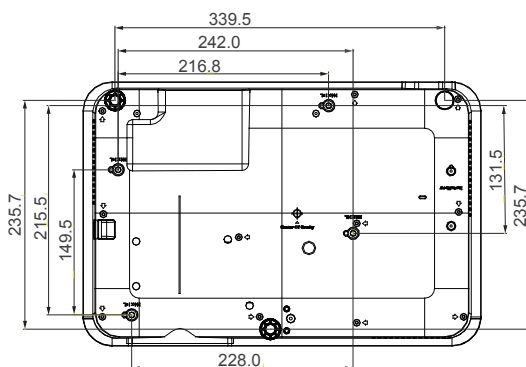

LH720
Proiettore DLP

BenQ

Terminali di ingresso / uscita

- 1 USB tipo A (potenza 1,5 A)
- 2 Ingresso microfono (mini jack)
- 3 Audio L/R (RCA)
- 4 HDMI-I
- 5 S-Video
- 6 Ingresso Computer (D-sub a 15 poli, femmina)
- 7 Ingresso RS232 (D-sub 9 poli, maschio)
- 8 LAN (RJ45) (controllo e aggiornamento firmware)
- 9 USB tipo Mini-B (Per miglioramento Pag Su/Pag Giù e avanzamento)
- 10 Connettore CC 12V (jack da 3,5 mm)
- 11 Uscita audio (mini jack)
- 12 Ingresso audio (mini jack)
- 13 Video composito (RCA)
- 14 Ingresso Computer (D-sub a 15 poli, femmina)
- 15 Uscita monitor (D-sub 15 poli, femmina)
- 16 Lucchetto Kensington
- 17 Entrata alimentazione AC
- 18 HDMI-2/MHL (spazio nascosto per QCast/QCast Mirror)

Dimensioni

Schema distanze

Dimensione dello schermo			Distanza dallo schermo (mm)			
Pollici	mm	A (mm)	L (mm)	Lunghezza minima (max zoom)	Medio	Unghezza massima (min zoom)
				30	762	374
40	1016	498	886	1205	1537	1869
50	1270	623	1107	1520	1934	2348
60	1524	747	1328	1834	2331	2828
80	2032	996	1771	2463	3125	3787
100	2540	1245	2214	3092	3919	4746
120	3048	1494	2657	3721	4713	5704
140	3556	1743	3099	4350	5507	6663
160	4064	1992	3542	4979	6301	7622
180	4572	2241	3985	5608	7095	8581
200	5080	2491	4428	6237	7889	9540
220	5588	2740	4870	6866	8683	10499
250	6350	3113	5535	7809	9873	11937
300	7620	3736	6641	9382	11859	14335

16:10 Diagonale dello schermo

Schema supporto per montaggio a soffitto

Viti per supporto per montaggio a soffitto: M4
(Max L = 25 mm; Min L = 20 mm)

BenQ Italy s.r.l.

Via La Spezia, 1

20142 Milano

Italy

Tel : +39-02-89879-790