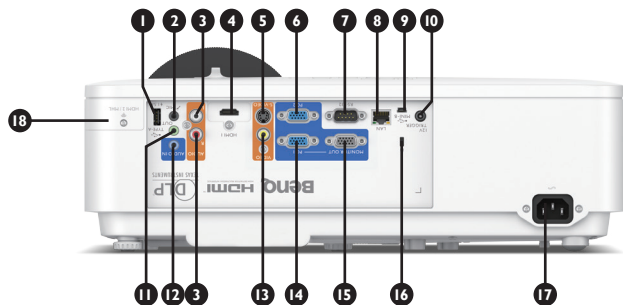

LH720
Proiettore DLP

BenQ

Terminali di ingresso / uscita

- 1 USB tipo A (potenza 1,5 A)
- 2 Ingresso microfono (mini jack)
- 3 Audio L/R (RCA)
- 4 HDMI-I
- 5 S-Video
- 6 Ingresso Computer (D-sub a 15 poli, femmina)
- 7 Ingresso RS232 (D-sub 9 poli, maschio)
- 8 LAN (RJ45) (controllo e aggiornamento firmware)
- 9 USB tipo Mini-B (Per miglioramento Pag Su/Pag Giù e avanzamento)
- 10 Connettore CC 12V (jack da 3,5 mm)
- 11 Uscita audio (mini jack)
- 12 Ingresso audio (mini jack)
- 13 Video composito (RCA)
- 14 Ingresso Computer (D-sub a 15 poli, femmina)
- 15 Uscita monitor (D-sub 15 poli, femmina)
- 16 Lucchetto Kensington
- 17 Entrata alimentazione AC
- 18 HDMI-2/MHL (spazio nascosto per QCast/QCast Mirror)