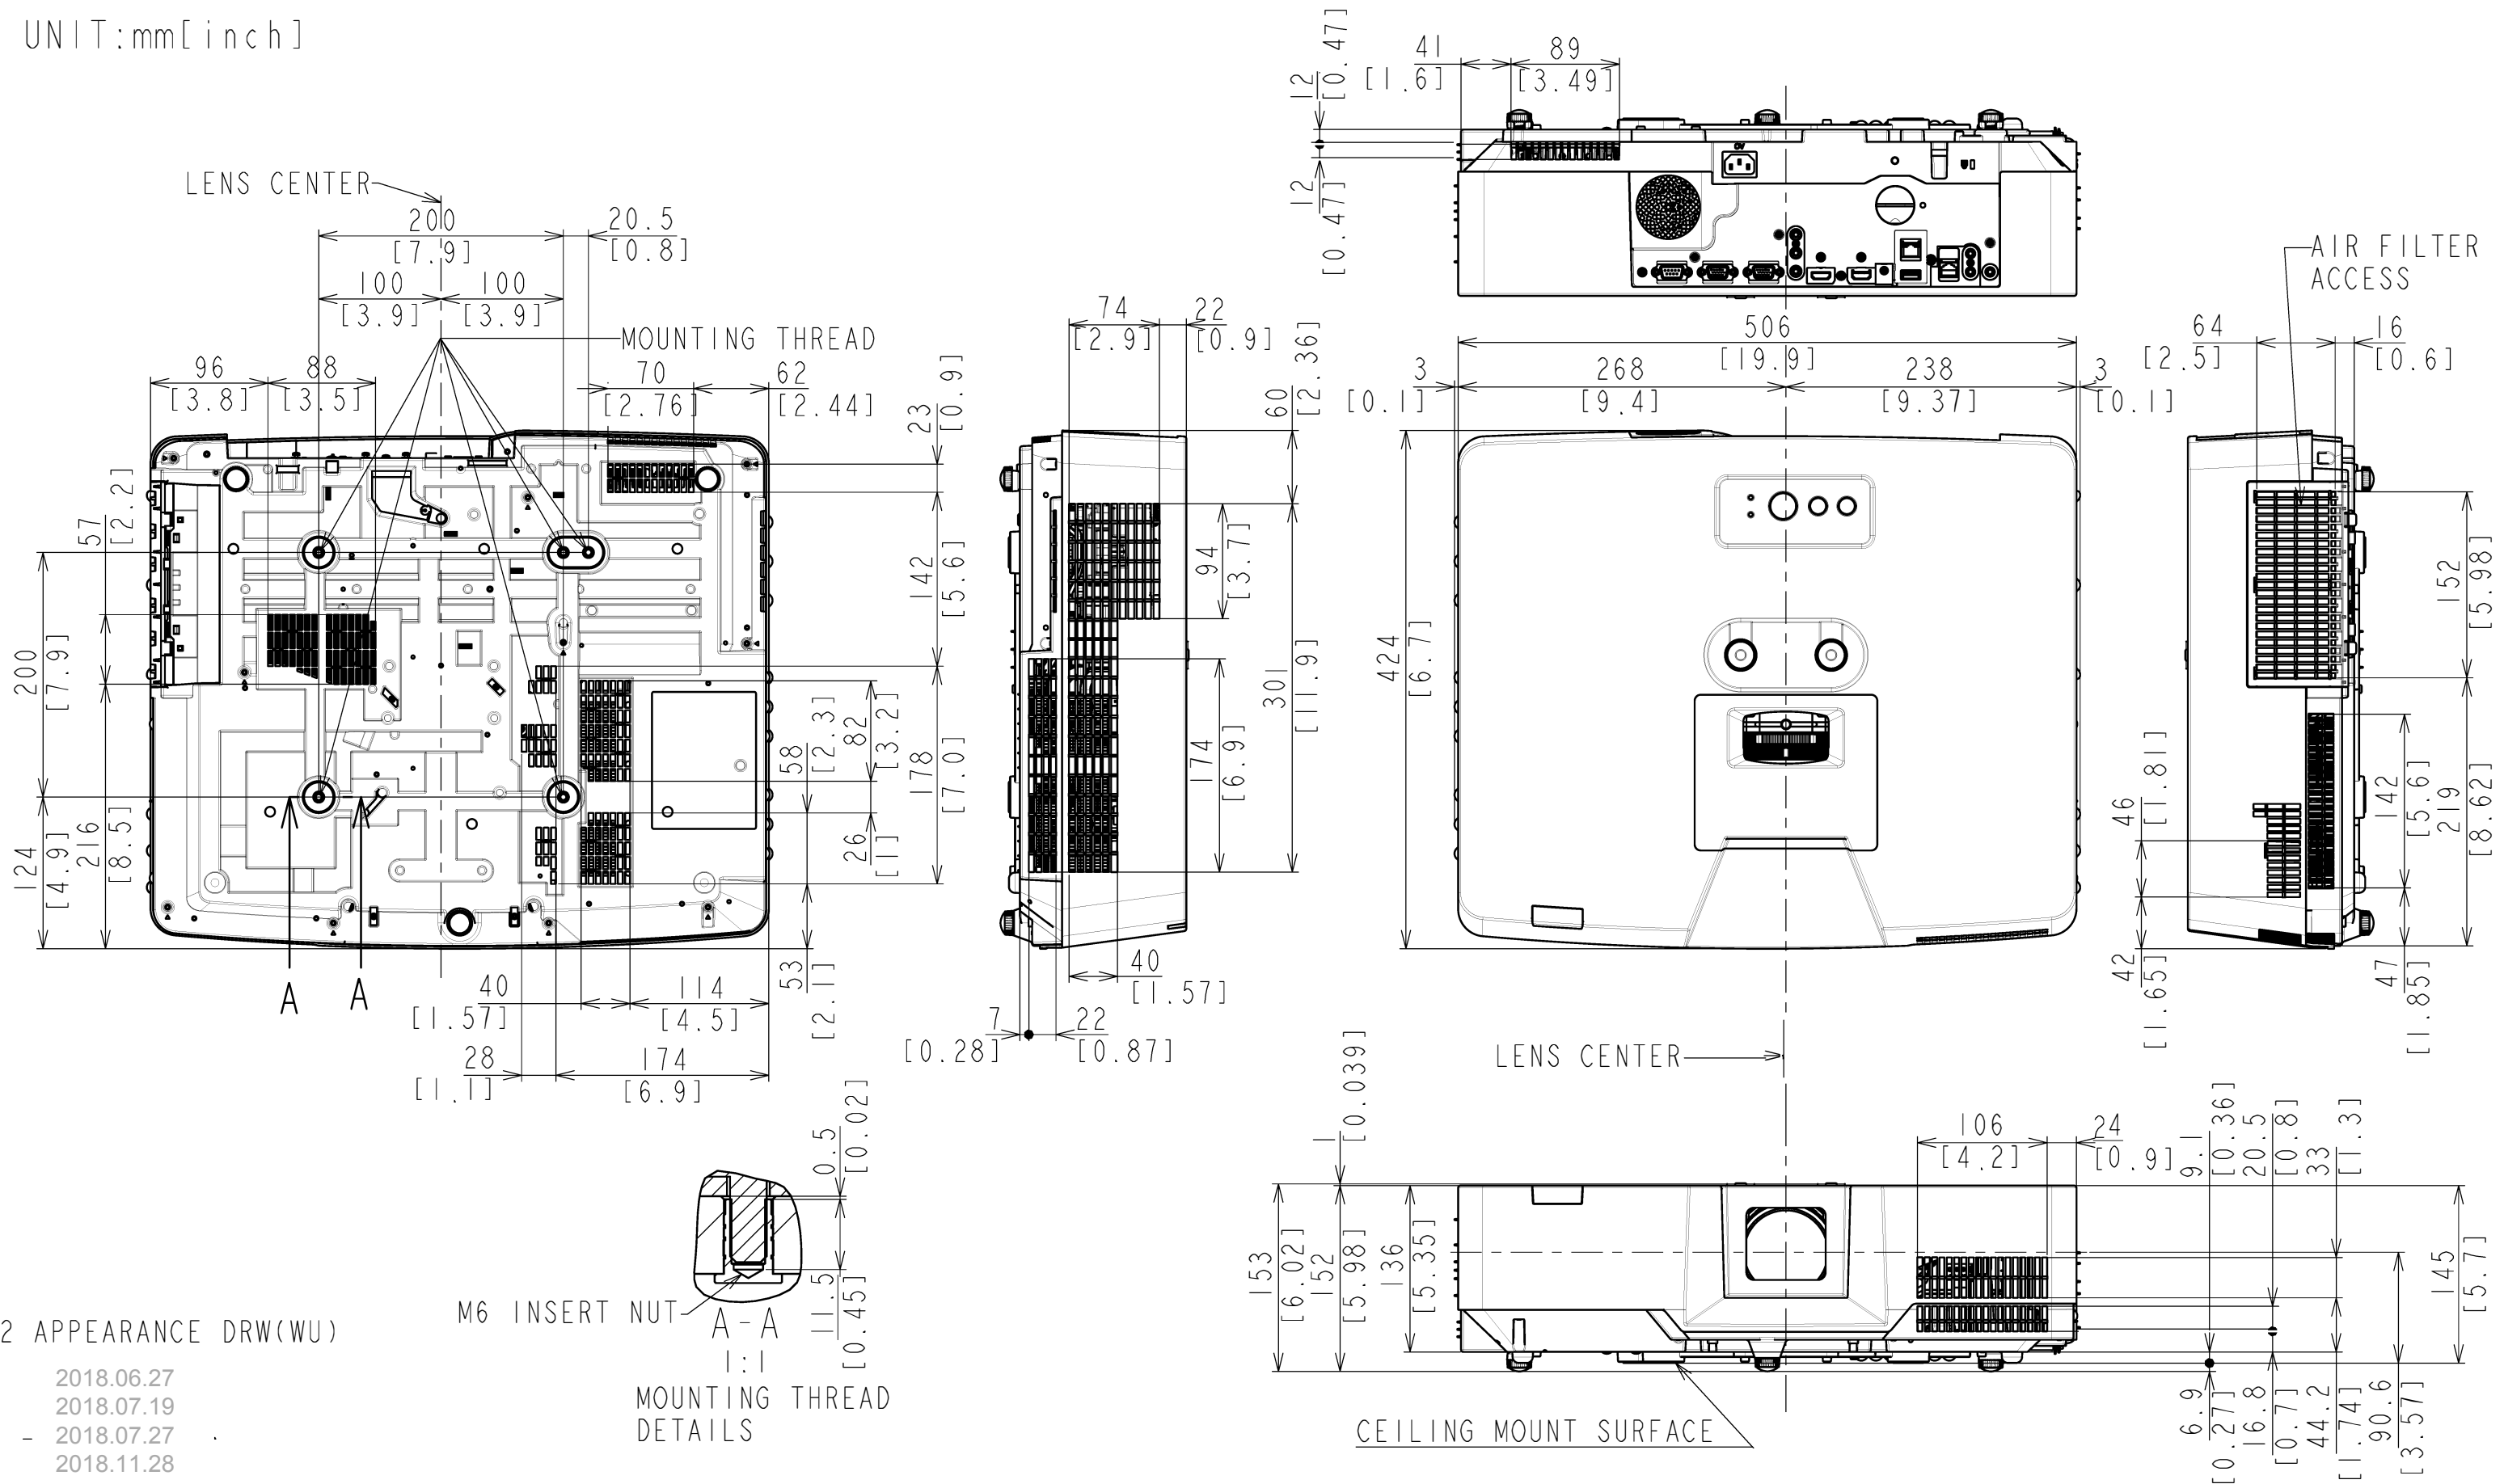

UNIT:mm[inch]

F2 APPEARANCE DRW(WU)

2018.06.27
2018.07.19
- 2018.07.27
2018.11.28

M6 INSERT NUT

1:1
MOUNTING THREAD
DETAILS